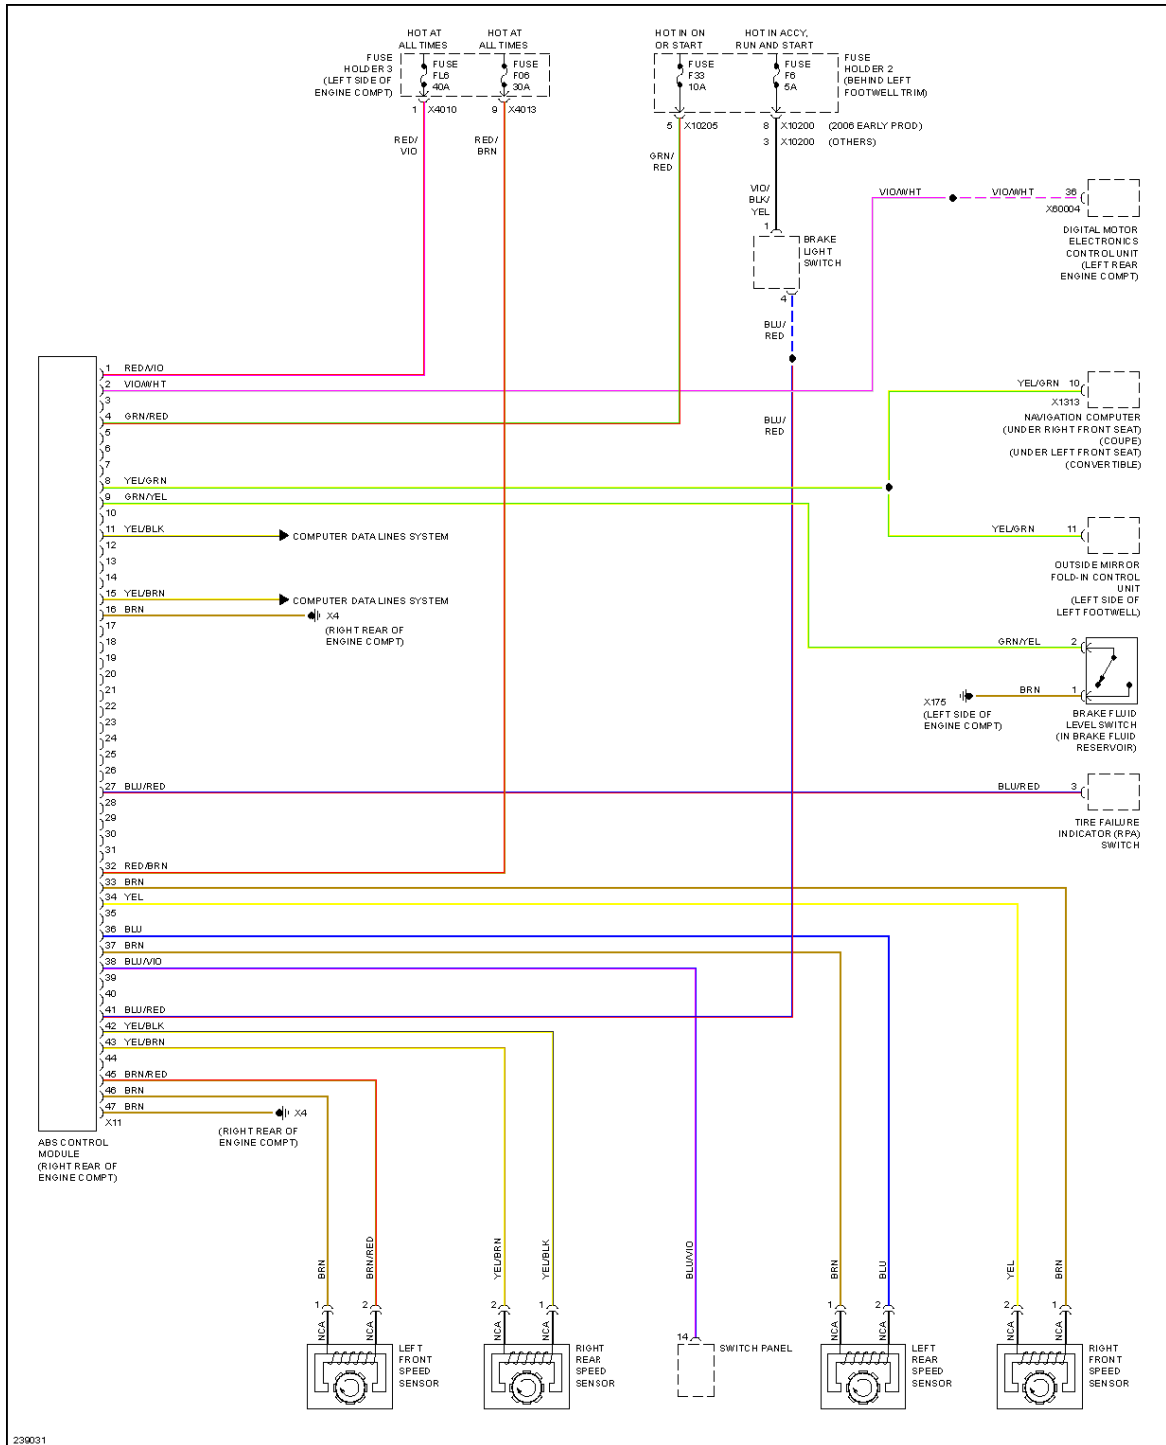

## 2006 SYSTEM WIRING DIAGRAMS MINI - Cooper

**2006 MINI Cooper S**

2006 SYSTEM WIRING DIAGRAMS MINI - Cooper

**Fig. 7: Anti-lock Brakes Circuit, W/ Dynamic Stability Control**

# 2006 MINI Cooper S

## 2006 SYSTEM WIRING DIAGRAMS MINI - Cooper

**2006 MINI Cooper S**

2006 SYSTEM WIRING DIAGRAMS MINI - Cooper

**Fig. 8: Anti-lock Brakes Circuit, W/ Traction Control & W/O Dynamic Stability Control**

## 2006 SYSTEM WIRING DIAGRAMS MINI - Cooper