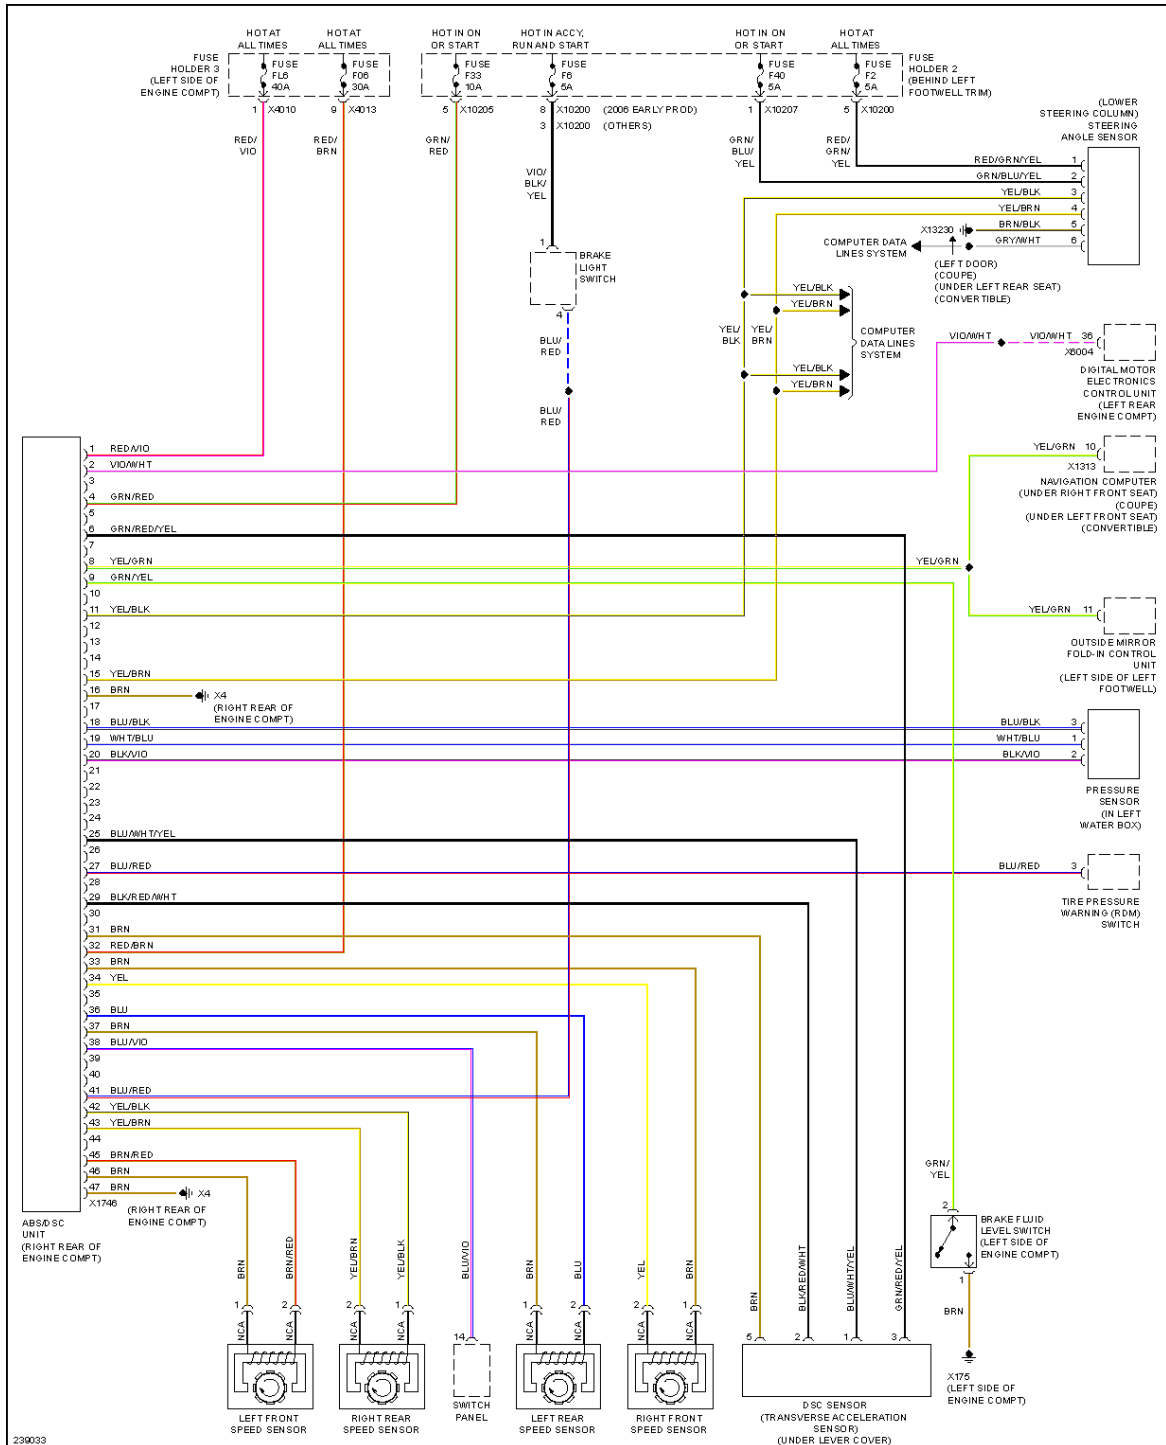

**2006 MINI Cooper S**

2006 SYSTEM WIRING DIAGRAMS MINI - Cooper

**Fig. 6: Manual A/C Circuit, W/ Single Stage Cooling Fans**

**ANTI-LOCK BRAKES**

# 2006 MINI Cooper S

## 2006 SYSTEM WIRING DIAGRAMS MINI - Cooper

**2006 MINI Cooper S**

2006 SYSTEM WIRING DIAGRAMS MINI - Cooper

**Fig. 7: Anti-lock Brakes Circuit, W/ Dynamic Stability Control**

## 2006 SYSTEM WIRING DIAGRAMS MINI - Cooper

**2006 MINI Cooper S**

2006 SYSTEM WIRING DIAGRAMS MINI - Cooper

**Fig. 8: Anti-lock Brakes Circuit, W/ Traction Control & W/O Dynamic Stability Control**