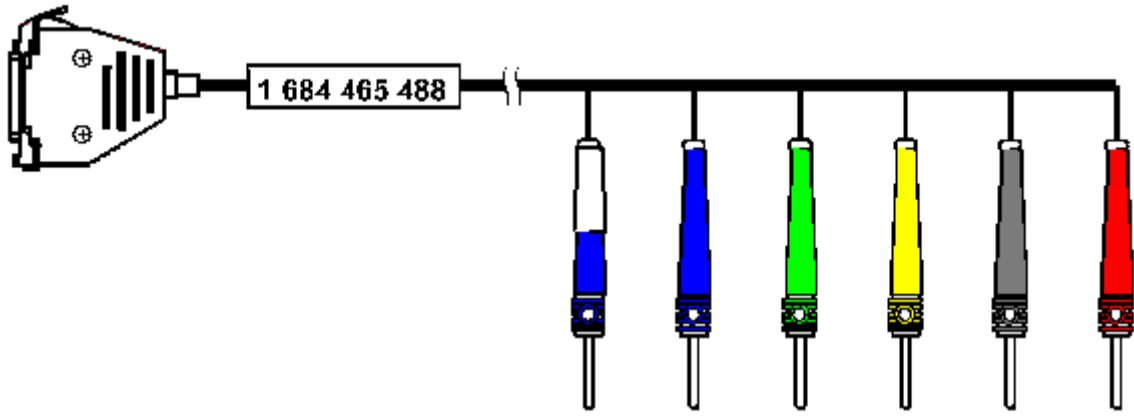

ASTRA F bis 95

und

System / Steuergerät	Bus+	Bus-	UNI2	UNI1	K	L	-	+
--	bl/gn	bl/ge	bl/ws	blau	grün	gelb	schwarz	rot
Motorsteuerung	--	--			G		A	F
Getriebesteuerung	--	--			G	C	A	F
ABS	--	--			G	K	A	F